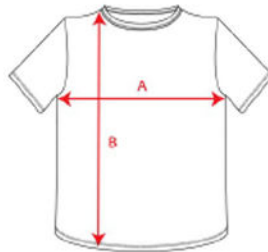

DOGO PREMIUM CA6502

DESCRIPCIÓN

Camiseta de manga corta. Cuello redondo de 4 capas en canalé 1x1 con cubrecosturas de hombro a hombro. Costuras laterales.

COMPOSICIÓN

100% algodón, punto liso, 165 g/m². Color gris vigoré 58: 85% algodón / 15% viscosa.

OBSERVACIONES

*Talla 4XL en los colores: blanco 01, negro 02, marino 55, verde botella 56, royal 05 y gris 58. *Talla 5XL en color blanco 01 y negro 02. *Etiqueta removible. *Disponible tallas infantiles. *Disponible mujer.

TALLAS

Adultos:: S · M · L · XL · 2XL · 3XL · 4XL · 5XL / Niños:: 3/4 · 5/6 · 7/8 · 9/10 · 11/12

ESQUEMA

COLORES

TALLAS

Adultos:	S	M	L	XL	2XL	3XL	4XL	5XL
ANCHO (A)	48cm	50cm	54cm	58cm	62cm	66cm	70cm	74cm
LARGO (B)	69cm	71cm	73cm	75cm	77cm	79cm	81cm	83cm
Niños:	3/4	5/6	7/8	9/10	11/12			
ANCHO (A)	32cm	35cm	39cm	43cm	46cm			
LARGO (B)	45cm	49cm	53cm	57cm	61cm			

CERTIFICADOS

www.oeko-tex.com